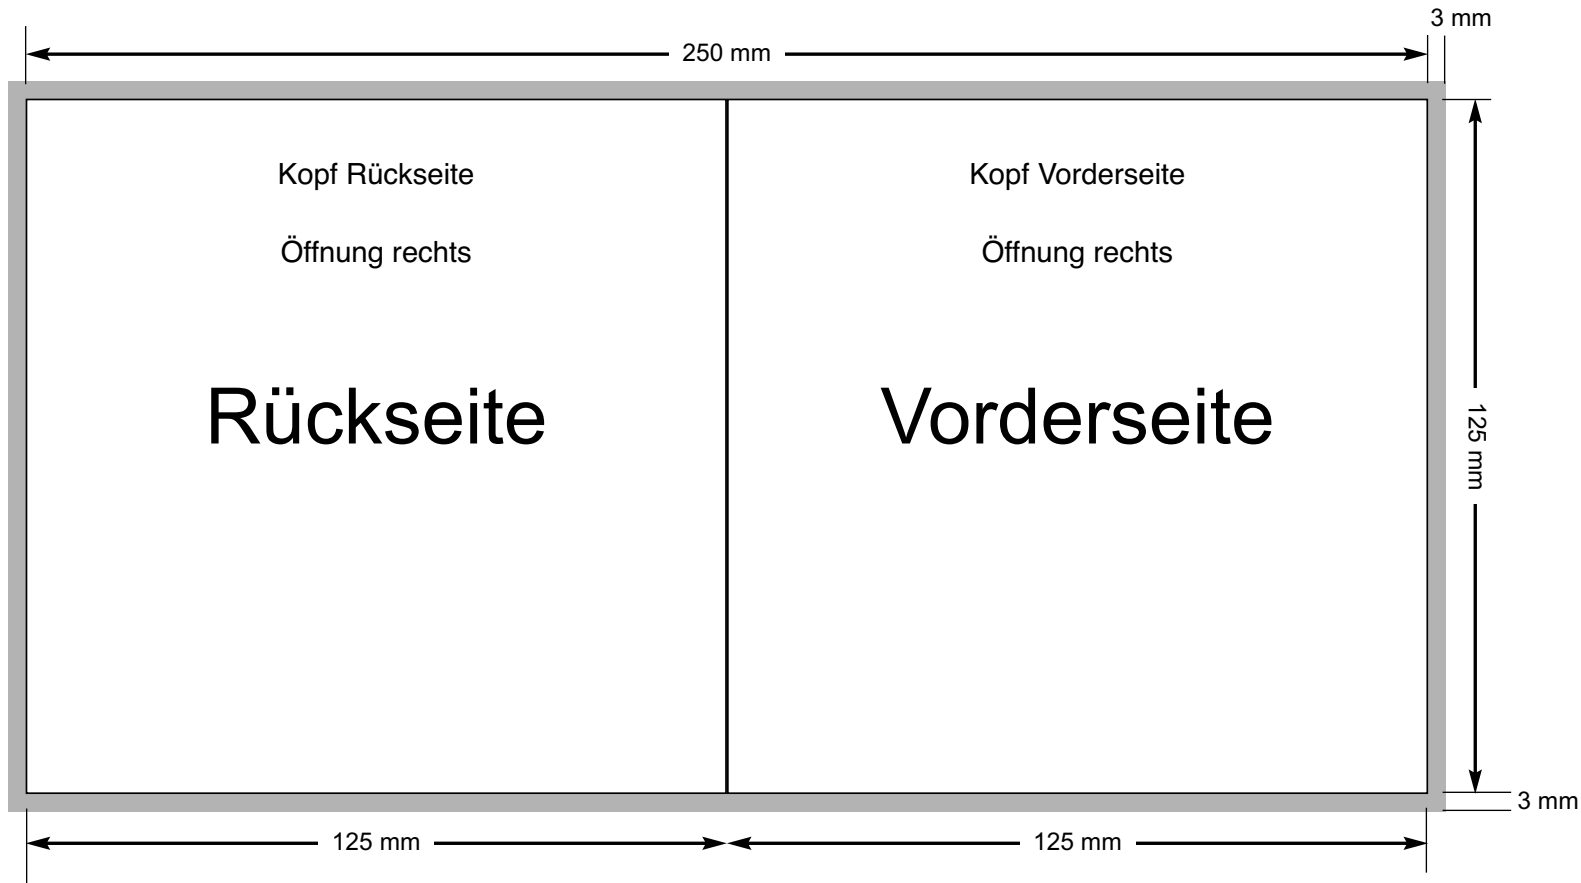

TECHNISCHE SPEZIFIKATIONEN

<b>Produkt</b> <b>CD Stecktasche</b>	<b>Format</b> 125 x 125 mm (250 x 125 mm) + 3 mm Beschnittzugabe	<b>Material</b> 250 g/qm Standardkarton	<b>Besonderheiten</b>	
---	---	---	-----------------------	---

 = 3 mm Beschnittzugabe