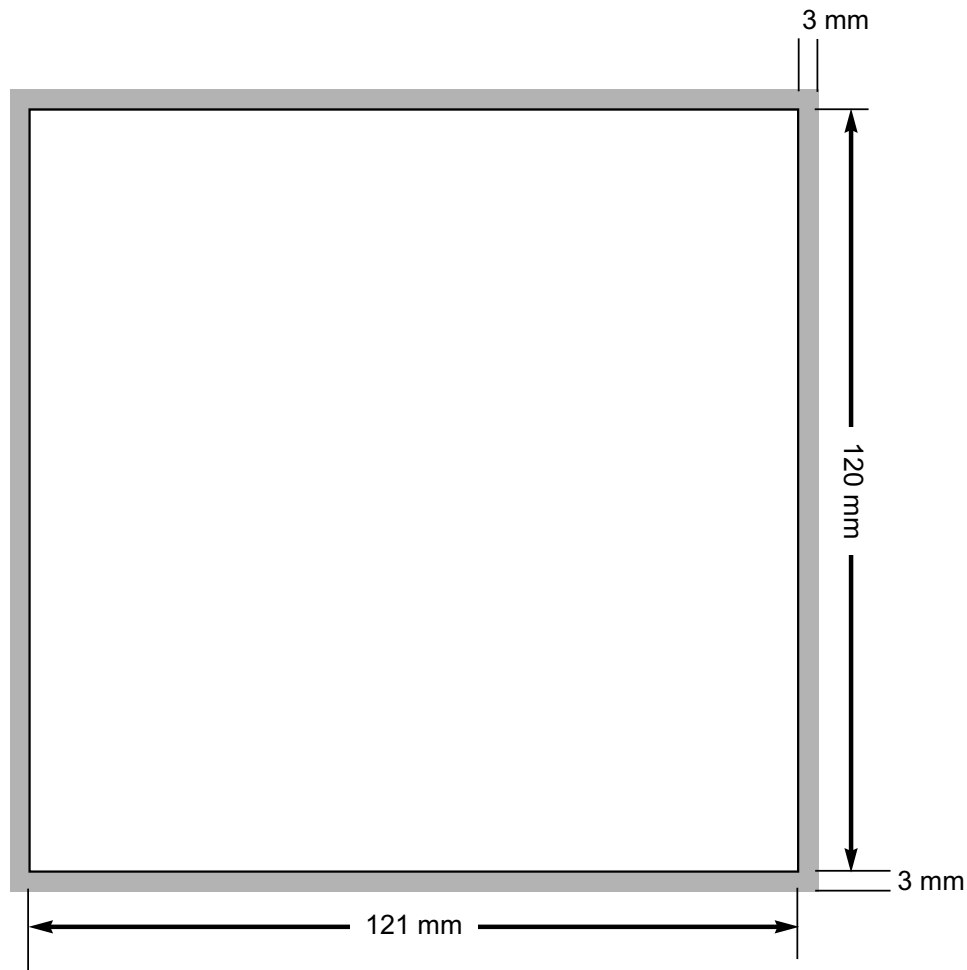

TECHNISCHE SPEZIFIKATIONEN

Produkt CD Cover Card	Format 121 x 120 mm + 3 mm Beschnittzugabe	Material 170 g/qm Bilderdruck, glänzend	Besonderheiten	
--	---	--	-----------------------	---

 = 3 mm Beschnittzugabe