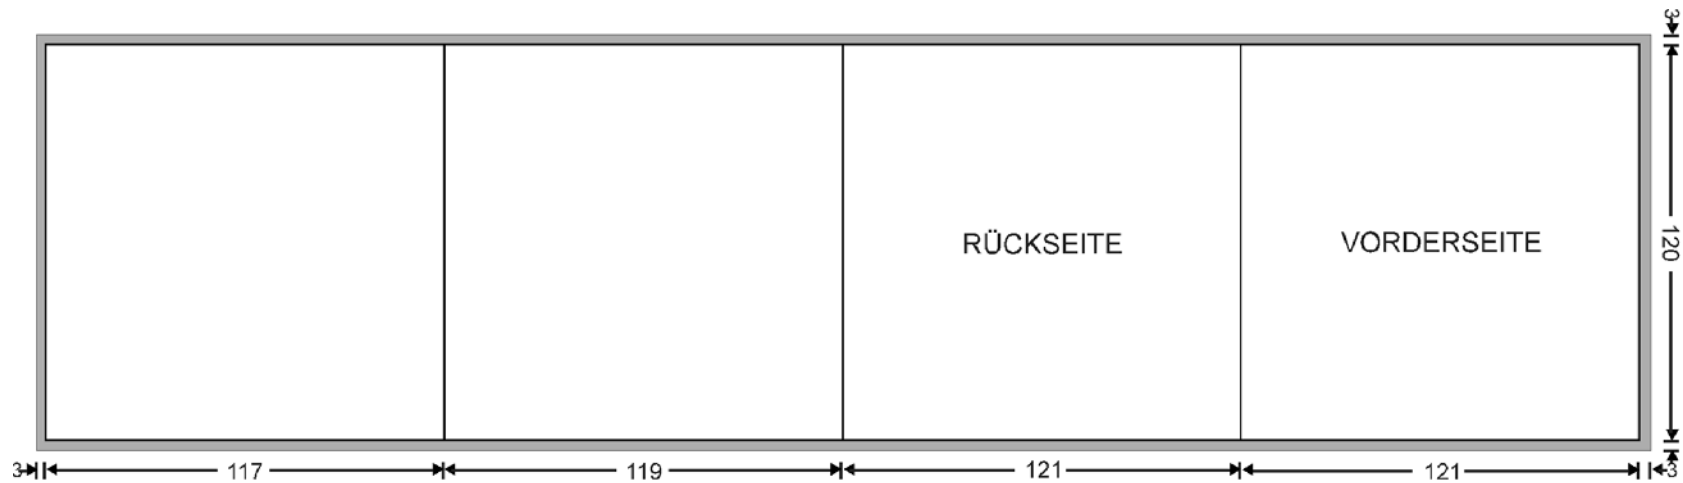

TECHNISCHE SPEZIFIKATIONEN

Produkt CD Booklet Wickelfalz	Format 121 x 120 mm (478 x 120 mm) + 3 mm Beschnittzugabe	Material 170 g/qm Bilderdruck, glänzend	Besonderheiten	
--	---	--	-----------------------	---

 = 3 mm Beschnittzugabe