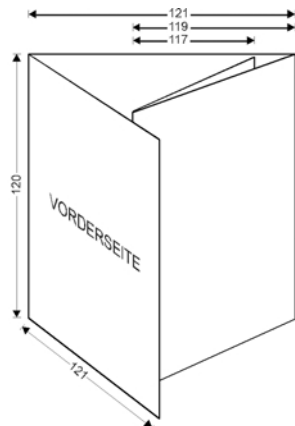

TECHNISCHE SPEZIFIKATIONEN

Produkt CD Booklet Wickelfalz	Format 121 x 120 mm (478 x 120 mm) + 3 mm Beschnittzugabe	Material 170 g/qm Bilderdruck, glänzend	Besonderheiten	
--	---	--	-----------------------	---

 = 3 mm Beschnittzugabe