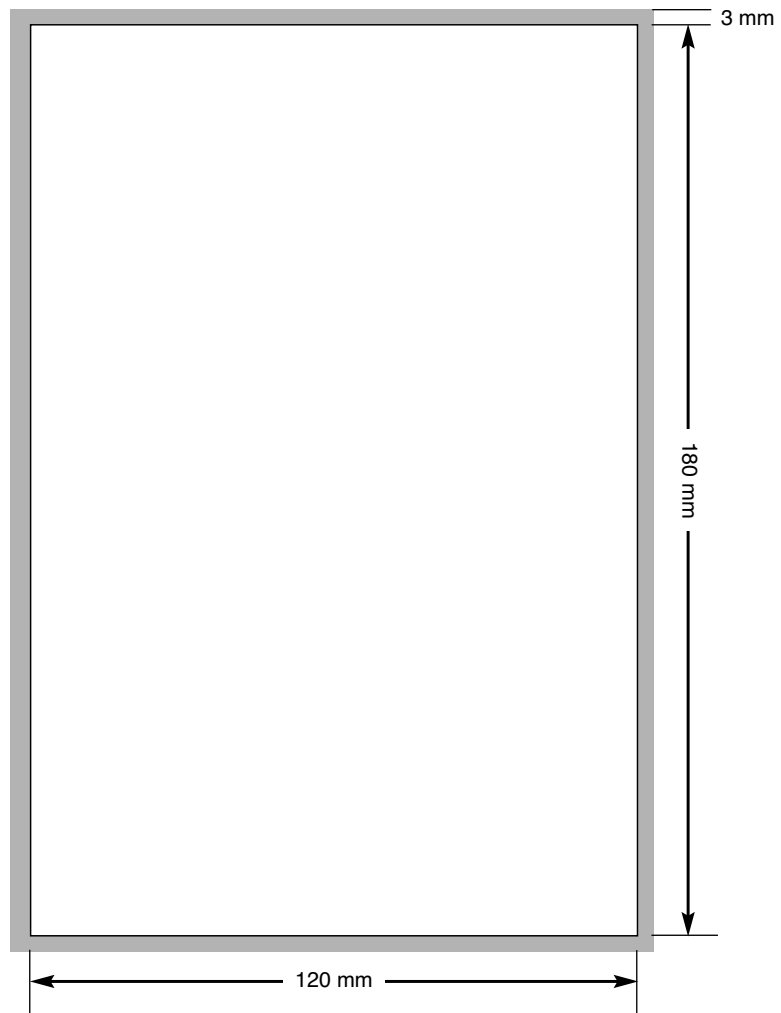

# TECHNICAL SPECIFICATIONS

<b>Product</b> <b>DVD Inlay Card</b>	<b>Format</b> 120 x 180 mm + 3 mm Bleed	<b>Material</b> 170 g/sm Gloss art	<b>Extras</b>	
---	---	--	---------------	--

 = 3 mm Bleed