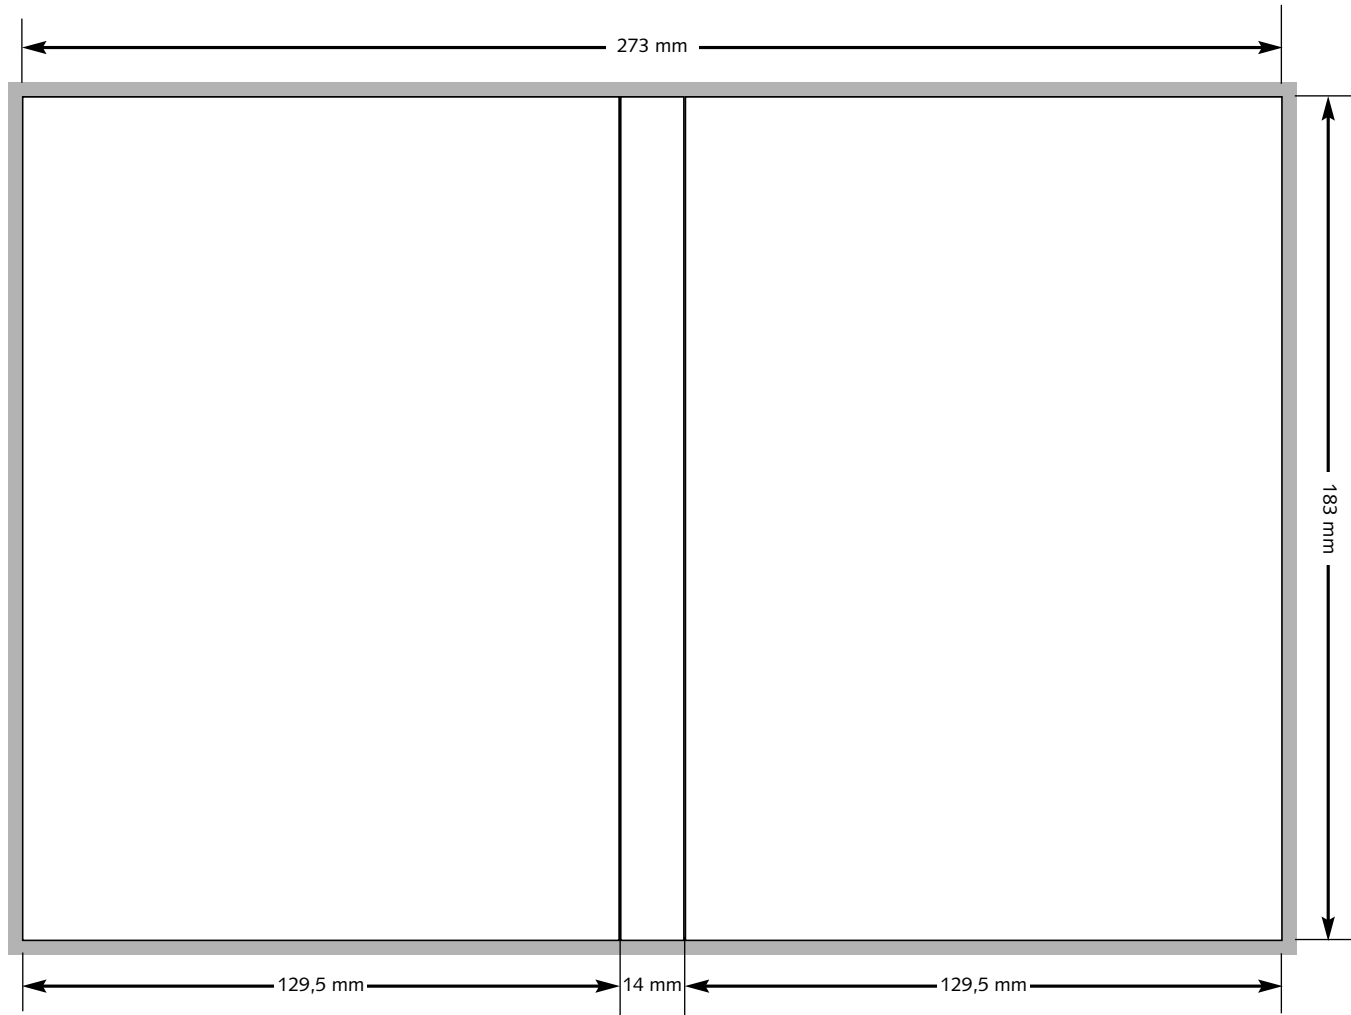

TECHNICAL SPECIFICATIONS

<b>Produkt</b> <b>DVD Inlay</b>	<b>Format</b> 273 x 183 mm + 3 mm Bleed	<b>Material</b> 170 g/sm Gloss art	<b>Extras</b>	
------------------------------------	---	--	---------------	---

 = 3 mm Bleed